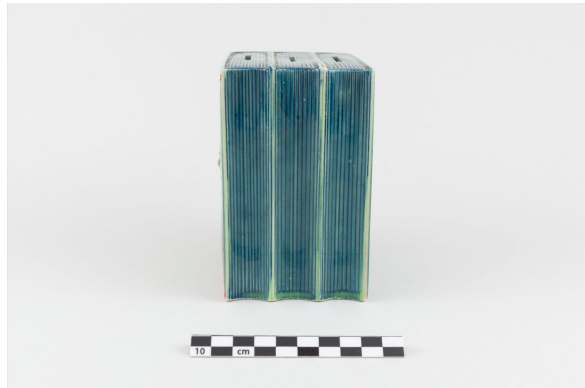

# Tirelire

<https://collections.pacmusee.qc.ca/objets/tirelire-2020-002-0121/>

Collections / tirelire

Tirelire en céramique de couleur vert, rouge, jaune et bleu. Elle représente trois livres côte à côte. Une fente est placée au-dessus de chaque livre. Les deux faces principales sont ornées d'un portrait de Benjamin Franklin en relief. Des dictons du personnage sont également inscrits sur chaque face, et sur chaque tranche. Un trou avec un bouchon se trouve sous la tirelire.

---

Numéro d'accession 2020.02.121

Matériaux céramique

Dimensions 12,7 x 10,2 x 7,7 cm

---

© Collection Pointe-à-Callière, 2020.002.0121

Photo de Daphnée Bouchard