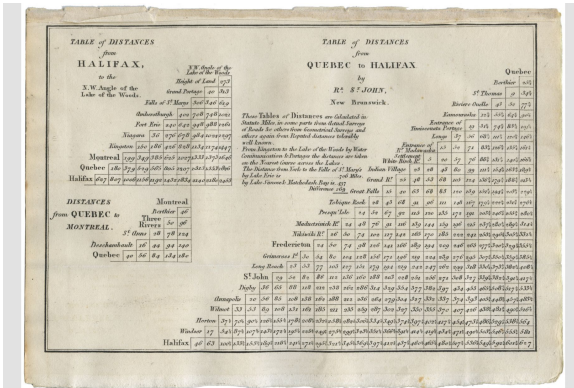

# Tableau des distances

<https://collections.pacmusee.qc.ca/objets/tableau-2019-017-028/>

Collections / tableau

Licence CC BY-NC-ND 4.0

Tableau des distances depuis Halifax, non daté.

Numéro d'accession 2019.17.28

Médium et Support encre, papier

Dimensions 17,5 x 24,5 cm

© Collection Pointe-à-Callière, 2019.017.028