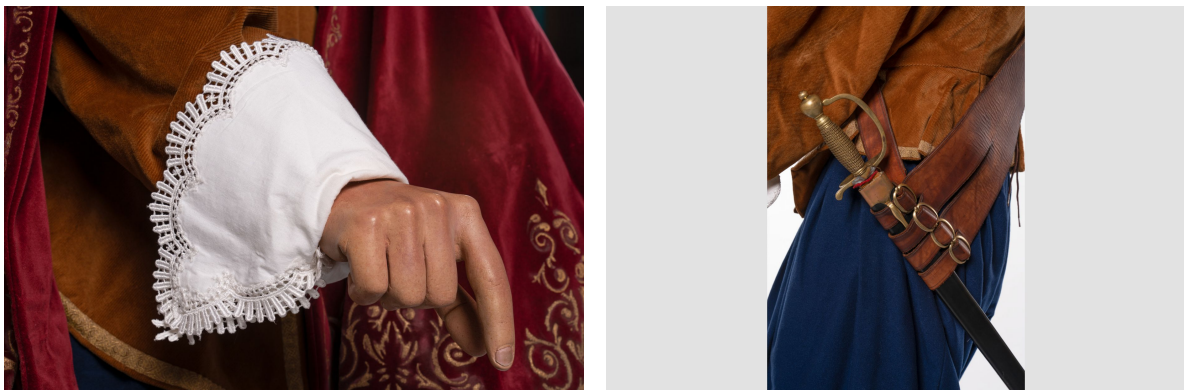

Statue de cire

Samuel de Champlain

<https://collections.pacmusee.qc.ca/objets/statue-2021-056-006/>

Collections / statue

Licence CC BY-NC-ND 4.0

Statue de Samuel de Champlain grandeur nature avec la tête en cire et les mains en résine.

Numéro d'accession 2021.56.06

Période 21e siècle

Matériaux cire, fibre, métal, plastique

© Collection Pointe-à-Callière, 2021.056.006

Photo de Victor Diaz Lamich