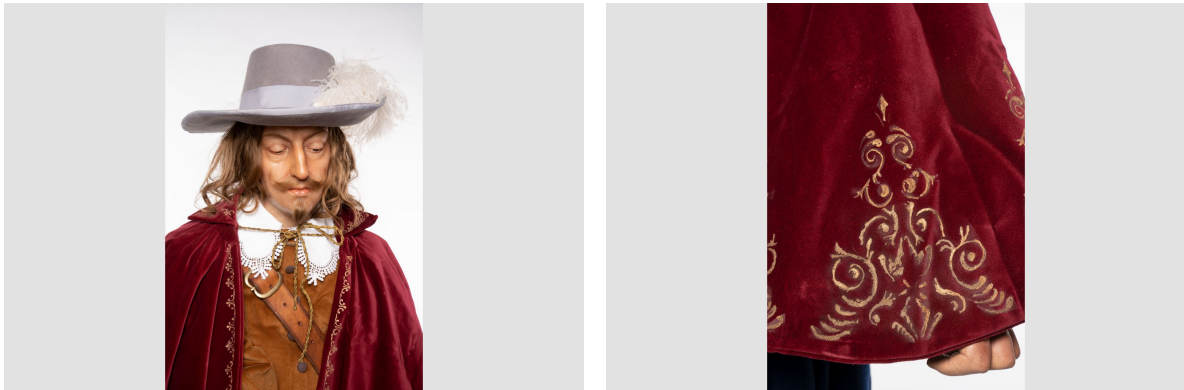

Statue de cire

Samuel de Champlain

<https://collections.pacmusee.qc.ca/objets/statue-2021-056-006/>

Collections / statue

Licence CC BY-NC-ND 4.0

Statue de Samuel de Champlain grandeur nature avec la tête en cire et les mains en résine.

Numéro d'accession 2021.56.06

Période 21e siècle

Matériaux cire, fibre, métal, plastique

© Collection Pointe-à-Callière, 2021.056.006

Photo de Victor Diaz Lamich