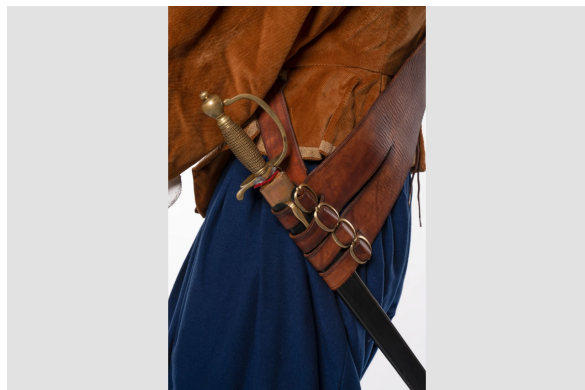

Collection ethnohistorique

Statue de cire

Samuel de Champlain

<https://collections.pacmusee.qc.ca/objets/statue-2021-056-006/>

Collections / statue

Licence CC BY-NC-ND 4.0

Statue de Samuel de Champlain grandeur nature avec la tête en cire et les mains en résine.

Numéro d'accession 2021.56.06

Période 21e siècle

Matériaux cire, fibre, métal, plastique

© Collection Pointe-à-Callière, 2021.056.006

Photo de Victor Diaz Lamich