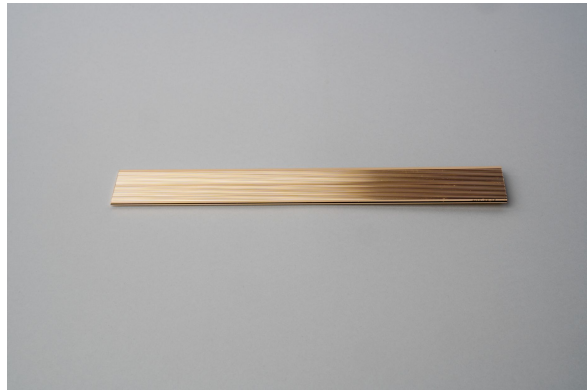

Règle

<https://collections.pacmusee.qc.ca/objets/regle-2022-029-043/>

Collections / règle

Licence CC BY-NC-ND 4.0

Règle de 12po en métal rose doré. Les mesures sont inscrites en po et en cm de chaque côté. Au centre, une inscription est peinte en noir sur fond blanc.

Numéro d'accession 2022.29.43

Fabricant / Éditeur Elias Bros Inc.

Matériaux métal

Dimensions 4,3 x 31,2 cm

© Collection Pointe-à-Callière, don de Shawn Rosengarten, 2022.029.043

Photo de Victor Diaz Lamich