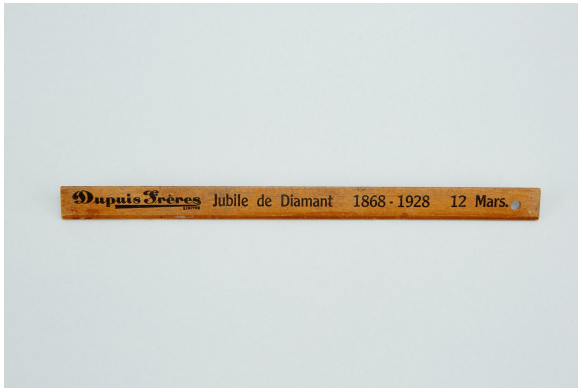

# Règle

<https://collections.pacmusee.qc.ca/objets/regle-2021-002-obj-075/>

Collections / Du fédéralisme à la fin de la Deuxième Guerre mondiale / règle

Licence CC BY-NC-ND 4.0

Règle en bois naturel avec inscription d'un côté et mesures de l'autre.

---

Numéro d'accession 2021.02.OBJ.75

Marchand Dupuis Frères

Fabricant / Éditeur ACME

Date 1928

Matériaux bois

Dimensions 2 x 30,5 cm

---