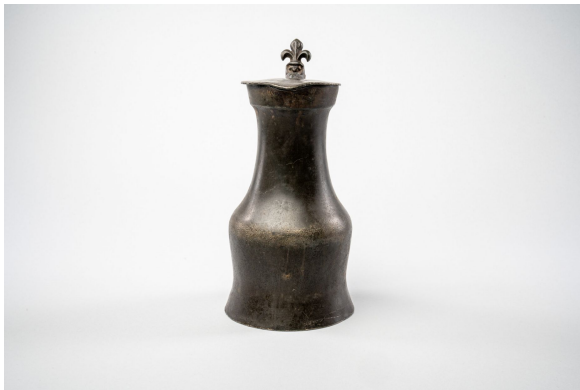

Pichet

<https://collections.pacmusee.qc.ca/objets/pichet-2021-059-174-003/>

Collections / pichet

Pichet en métal avec couvercle à clapet.

Numéro d'accession 2021.59.174.03

Période 18e siècle

Matériaux métal, étain

Dimensions 19 cm

© Collection Pointe-à-Callière, don de Jacques Lacaille, 2021.059.174.003

Photo de Victor Diaz Lamich