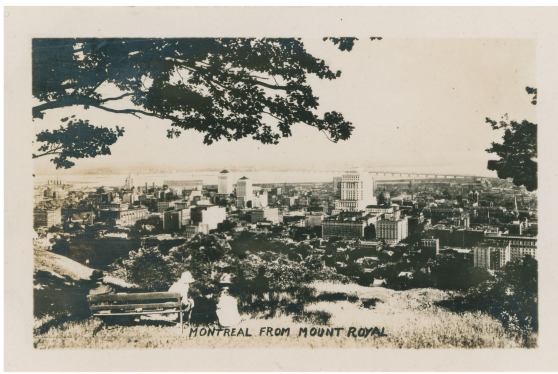

Collection ethnohistorique

Photographie

<https://collections.pacmusee.qc.ca/objets/photographie-2023-049-003/>

Collections / photographie

Licence CC BY-NC-ND 4.0

Photographie en noir et blanc en format paysage, représentant une vue de Montréal pris à partir du Mont-Royal.

Numéro d'accession 2023.49.3

© Collection Pointe-à-Callière, don de Mary Frost, 2023.049.003