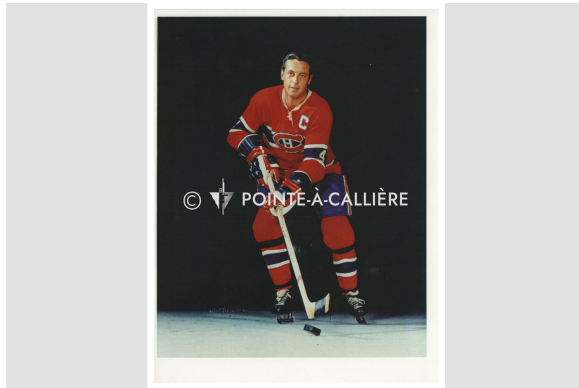

Photographie

<https://collections.pacmusee.qc.ca/objets/photographie-2020-007-001-210/>

Collections / photographie

Droit d'auteur indéterminé

Photographie en couleur de Jean Béliveau sur la glace en tenue des Canadiens de Montréal, en action au hockey.

Numéro d'accession 2020.07.01.210

Dimensions 27,9 x 21,3 cm

© Collection Pointe-à-Callière, 2020.007.001.210