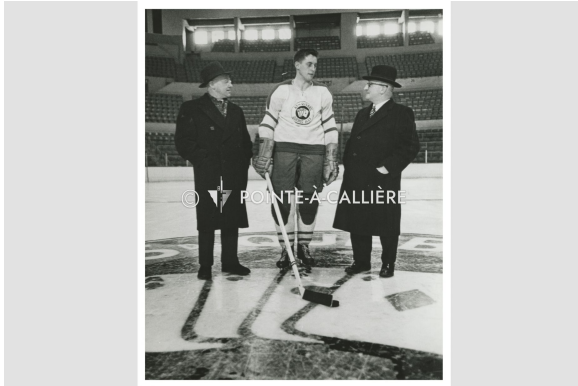

Photographie

<https://collections.pacmusee.qc.ca/objets/photographie-2020-007-001-206-207/>

Collections / photographie

Droit d'auteur indéterminé

Photographie en noir et blanc de Jean Béliveau sur la glace portant le maillot des As de Québec. Il est entouré de deux hommes en manteau d'hiver et chapeaux noirs.

Numéro d'accession 2020.07.01.206-207

Dimensions 25,3 x 20,2 cm

© Collection Pointe-à-Callière, 2020.007.001.206-207