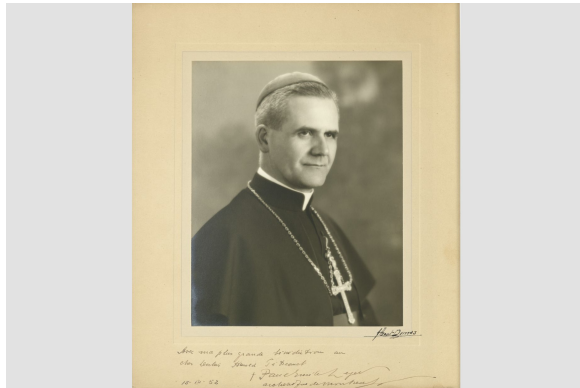

Photographie

<https://collections.pacmusee.qc.ca/objets/photographie-2019-017-036/>

Collections / photographie

Licence CC BY-NC-ND 4.0

Photographie portrait de Paul Émile Léger.

Numéro d'accession 2019.17.36

Artiste / Auteur Dumas, Albert

Date 1952

Médium et Support encre, papier

Dimensions 35,4 x 30,3 cm

© Collection Pointe-à-Callière,2019.017.036