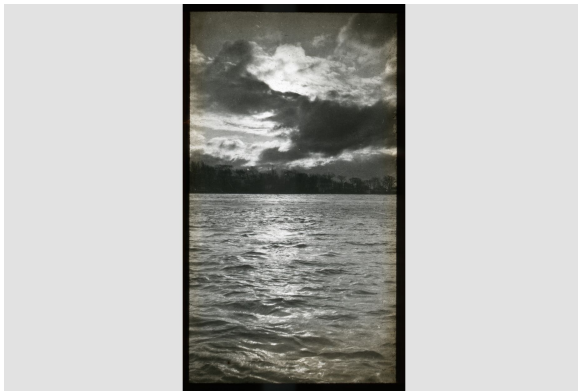

Collection ethnohistorique

Photographie

<https://collections.pacmusee.qc.ca/objets/photographie-2010-163-114/>

Collections / photographie

Licence CC BY-NC-ND 4.0

Photographie en noir et blanc. Vue de la rivière des Prairies et des nuages orageux au dessus de Laval-des-Rapides.

Numéro d'accession 2010.163.114

Artiste / Auteur Sutcliffe, Harry S.

Date 1927 c

Médium et Support épreuve, verre

© Collection Pointe-à-Callière, 2010.163.114