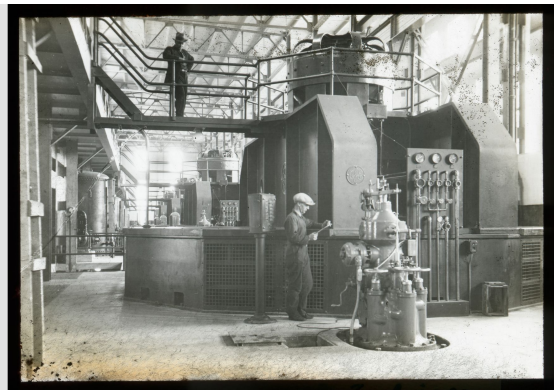

Collection ethnohistorique

Photographie

<https://collections.pacmusee.qc.ca/objets/photographie-2010-163-036/>

Collections / Du fédéralisme à la fin de la Deuxième Guerre mondiale / photographie

Licence CC BY-NC-ND 4.0

Photographie en noir et blanc. Intérieur de la centrale hydroélectrique Rivière-des-Prairies. Vue sur les turbines. Scène de travail avec un patron sur une passerelle regardant un employé. La centrale, toujours en fonction en 2012, a gardé la plupart de ces équipements d'origine.

Numéro d'accession 2010.163.036

Artiste / Auteur Sutcliffe, Harry S.

Date 1931 c