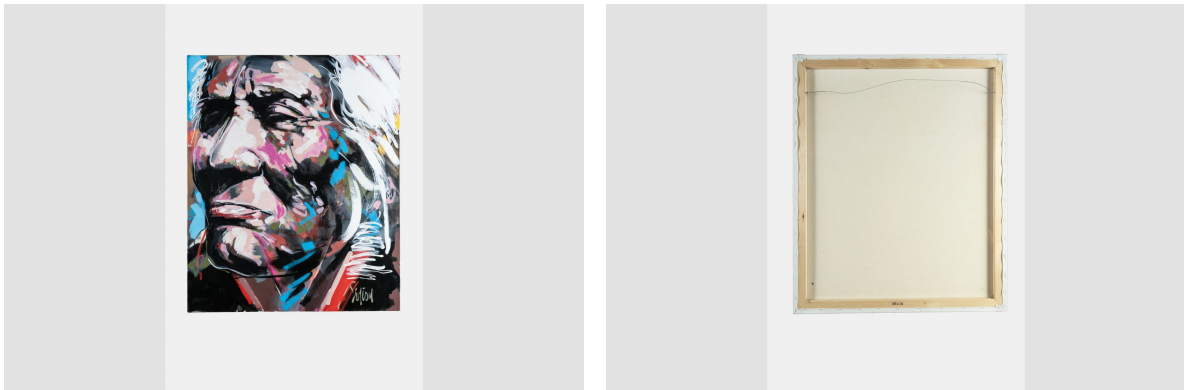

Collection ethnohistorique

Peinture

<https://collections.pacmusee.qc.ca/objets/peinture-2022-018-089/>

Collections / peinture

Licence CC BY-NC-ND 4.0

Portrait d'un homme en gros plan.

Numéro d'accession 2022.18.89

Artiste / Auteur Siméon, Marc

Période 20e siècle

Médium et Support acrylique, toile

Dimensions 91,2 x 76 cm

© Collection Pointe-à-Callière, collection Michel Noël, 2022.018.089

Photo de Michel Julien