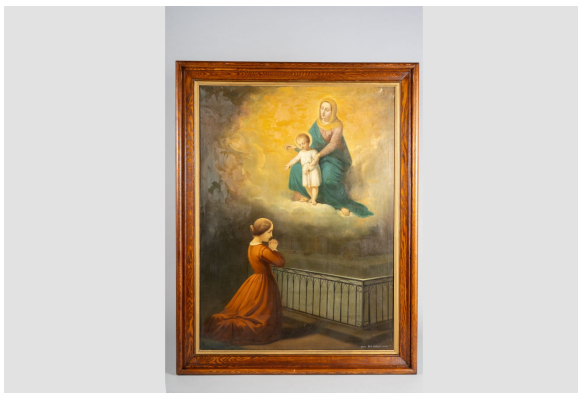

Collection ethnohistorique

Peinture

Marie Mère de Miséricorde

<https://collections.pacmusee.qc.ca/objets/peinture-2021-060-001/>

Collections / peinture

Licence CC BY-NC-ND 4.0

Huile sur toile dans encadrement de bois.

Numéro d'accession 2021.60.01

Date 2021

© Collection Pointe-à-Callière, 2021.060.001

Photo de Michel Julien