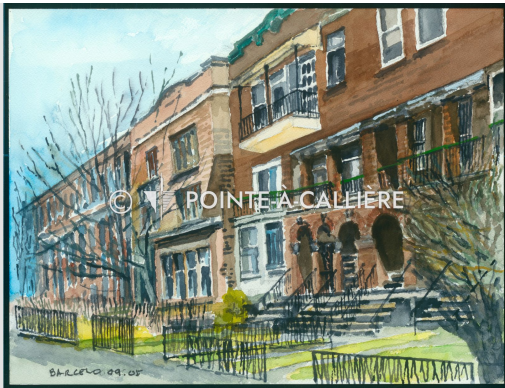

Peinture

<https://collections.pacmusee.qc.ca/objets/peinture-2017-002-129/>

Collections / peinture

Droit d'auteur indéterminé

Peinture de la rue Sherbrooke Est.

Numéro d'accession 2017.02.129

Artiste / Auteur Barcelo, Michel

Date 2009-05

Médium et Support aquarelle, carton

Dimensions 30,5 x 40,5 cm

© Collection Pointe-à-Callière, don de Michèle Bertrand, 2017.002.129