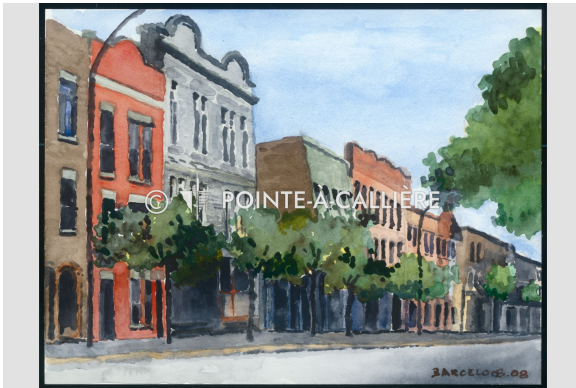

Peinture

<https://collections.pacmusee.qc.ca/objets/peinture-2017-002-116/>

Collections / peinture

Droit d'auteur indéterminé

Peinture de la rue Sainte-Catherine Est.

Numéro d'accession 2017.02.116

Artiste / Auteur Barcelo, Michel

Date 2008-08

Médium et Support aquarelle, carton

Dimensions 30,5 x 40,5 cm

© Collection Pointe-à-Callière, don de Michèle Bertrand,2017.002.116