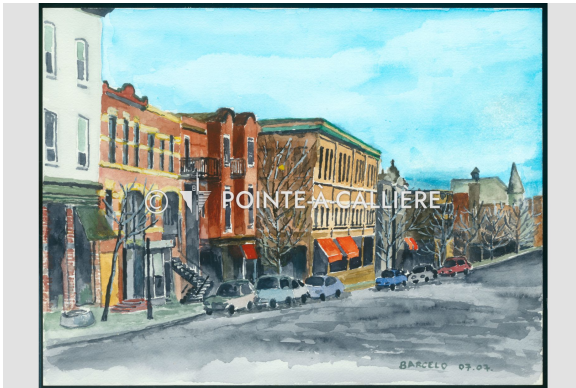

Peinture

<https://collections.pacmusee.qc.ca/objets/peinture-2017-002-110/>

Collections / Environnement et urbanisme / peinture

Droit d'auteur indéterminé

Peinture de l'avenue Laurier.

Numéro d'accession 2017.02.110

Artiste / Auteur Barcelo, Michel

Date 2007-07

Médium et Support aquarelle, carton

Dimensions 30,5 x 40,5 cm

© Collection Pointe-à-Callière, don de Michèle Bertrand, 2017.002.110