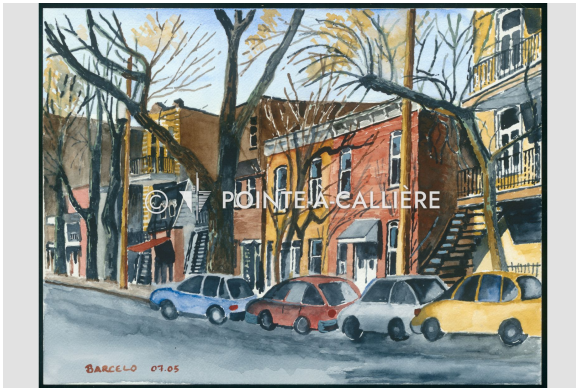

Peinture

<https://collections.pacmusee.qc.ca/objets/peinture-2017-002-073/>

Collections / peinture

Droit d'auteur indéterminé

Peinture du nord du Parc Lafontaine.

Numéro d'accession 2017.02.73

Artiste / Auteur Barcelo, Michel

Date 2007-05

Médium et Support aquarelle, carton

Dimensions 30,5 x 40,5 cm

© Collection Pointe-à-Callière, don de Michèle Bertrand, 2017.002.073