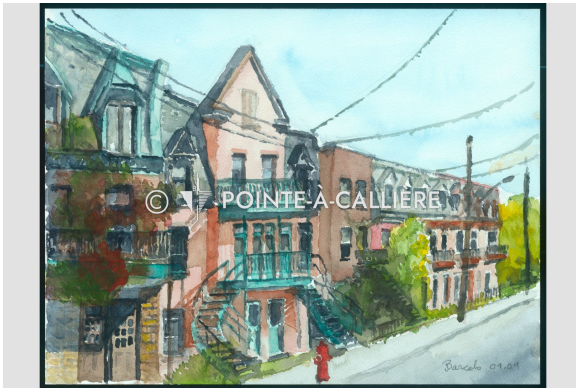

Peinture

<https://collections.pacmusee.qc.ca/objets/peinture-2017-002-072/>

Collections / peinture

Droit d'auteur indéterminé

Peinture de la rue Drolet.

Numéro d'accession 2017.02.72

Artiste / Auteur Barcelo, Michel

Date 2009-09

Médium et Support aquarelle, carton

Dimensions 30,5 x 40,5 cm

© Collection Pointe-à-Callière, don de Michèle Bertrand, 2017.002.072