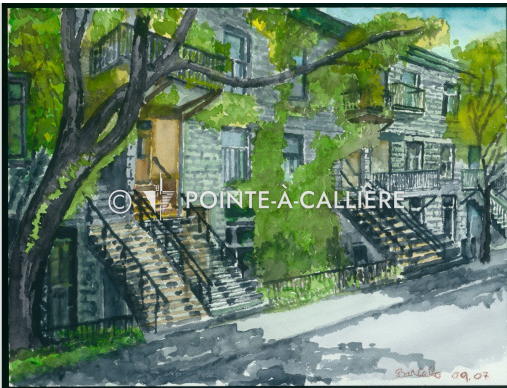

Peinture

<https://collections.pacmusee.qc.ca/objets/peinture-2017-002-064/>

Collections / peinture

Droit d'auteur indéterminé

Peinture de la rue Berri.

Numéro d'accession 2017.02.64

Artiste / Auteur Barcelo, Michel

Date 2009-07

Médium et Support aquarelle, carton

Dimensions 30,5 x 40,5 cm

© Collection Pointe-à-Callière, don de Michèle Bertrand, 2017.002.064