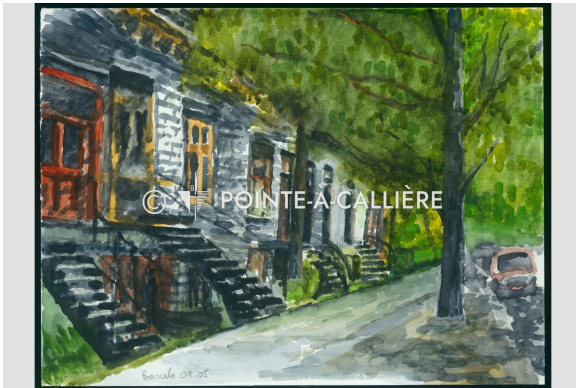

Peinture

<https://collections.pacmusee.qc.ca/objets/peinture-2017-002-063/>

Collections / peinture

Droit d'auteur indéterminé

Peinture de la rue Laval.

Numéro d'accession 2017.02.63

Artiste / Auteur Barcelo, Michel

Date 2009-05

Médium et Support aquarelle, carton

Dimensions 30,5 x 40,5 cm

© Collection Pointe-à-Callière, don de Michèle Bertrand,2017.002.063