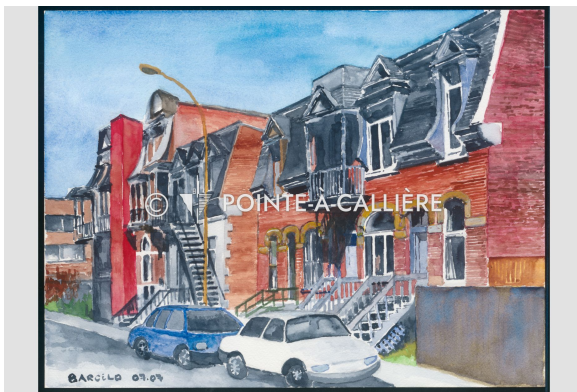

Peinture

Évolution d'une rue

<https://collections.pacmusee.qc.ca/objets/peinture-2017-002-056/>

Collections / peinture

Droit d'auteur indéterminé

Peinture d'une rue à Montréal.

Numéro d'accession 2017.02.56

Artiste / Auteur Barcelo, Michel

Date 2007-07

Médium et Support aquarelle, carton

Dimensions 30,5 x 40,5 cm

© Collection Pointe-à-Callière, don de Michèle Bertrand, 2017.002.056