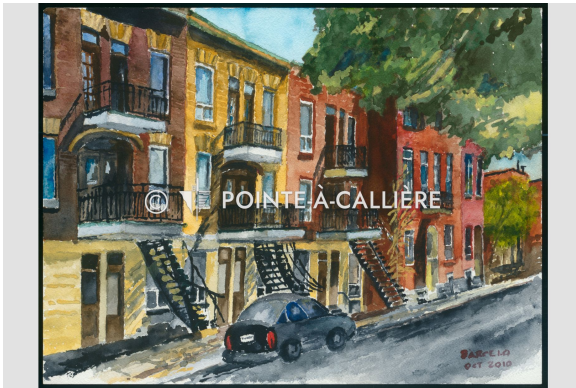

Peinture

<https://collections.pacmusee.qc.ca/objets/peinture-2017-002-055/>

Collections / Environnement et urbanisme / peinture

Droit d'auteur indéterminé

Peinture de la rue Drolet.

Numéro d'accession 2017.02.55

Artiste / Auteur Barcelo, Michel

Date 2010

Médium et Support aquarelle, carton

Dimensions 30,5 x 40,5 cm

© Collection Pointe-à-Callière, don de Michèle Bertrand,2017.002.055