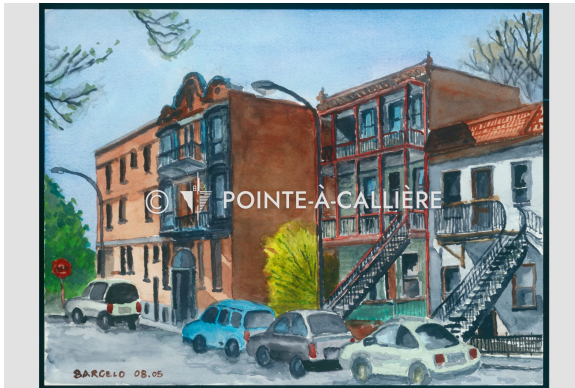

Peinture

<https://collections.pacmusee.qc.ca/objets/peinture-2017-002-053/>

Collections / peinture

Droit d'auteur indéterminé

Peinture de la rue Jeanne Mance.

Numéro d'accession 2017.02.53

Artiste / Auteur Barcelo, Michel

Date 2008-05

Médium et Support aquarelle, carton

Dimensions 30,5 x 40,5 cm

© Collection Pointe-à-Callière, don de Michèle Bertrand,2017.002.053