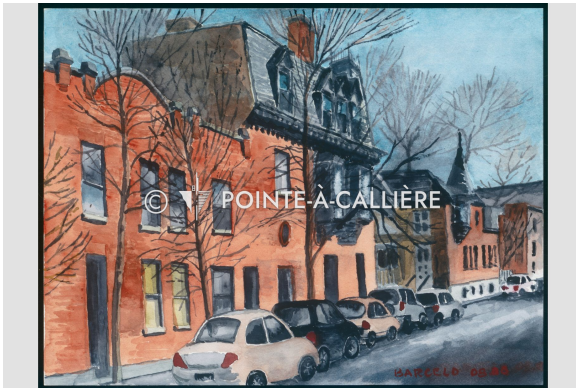

# Peinture

<https://collections.pacmusee.qc.ca/objets/peinture-2017-002-044/>

Collections / peinture

Droit d'auteur indéterminé

Peinture de la rue Milton.

---

Numéro d'accession 2017.02.44

Artiste / Auteur Barcelo, Michel

Date 2008-03

Médium et Support aquarelle, carton

Dimensions 30,5 x 40,5 cm

---

© Collection Pointe-à-Callière, don de Michèle Bertrand,2017.002.044