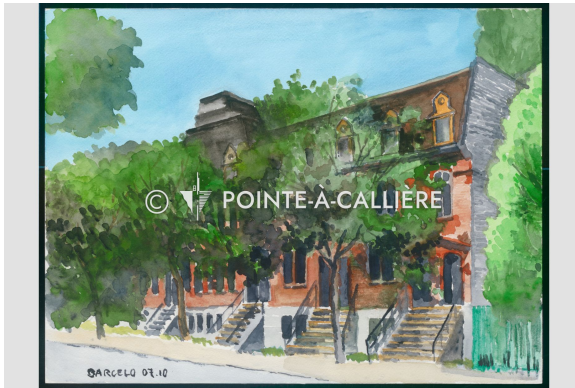

# Peinture

<https://collections.pacmusee.qc.ca/objets/peinture-2017-002-043/>

Collections / peinture

Droit d'auteur indéterminé

Peinture de la rue Quesnel.

---

Numéro d'accession 2017.02.43

Artiste / Auteur Barcelo, Michel

Date 2007-10

Médium et Support aquarelle, carton

Dimensions 30,5 x 40,5 cm

---

© Collection Pointe-à-Callière, don de Michèle Bertrand,2017.002.043