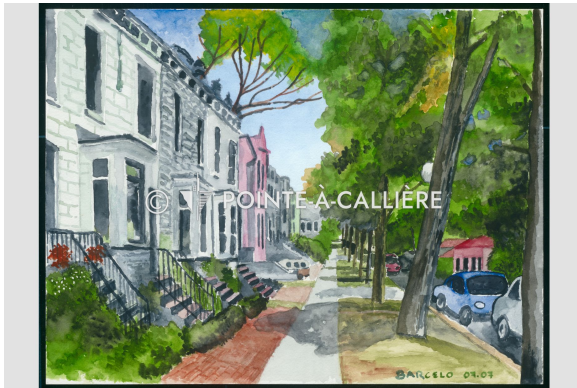

# Peinture

<https://collections.pacmusee.qc.ca/objets/peinture-2017-002-041/>

Collections / peinture

Droit d'auteur indéterminé

Peinture de l'avenue Wood.

---

Numéro d'accession 2017.02.41

Artiste / Auteur Barcelo, Michel

Date 2007-07

Médium et Support aquarelle, carton

Dimensions 30,5 x 40,5 cm

---

© Collection Pointe-à-Callière, don de Michèle Bertrand,2017.002.041