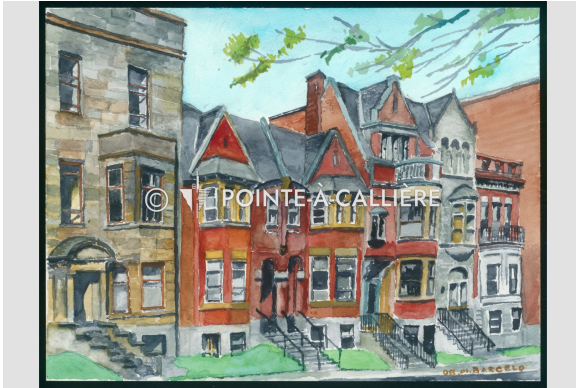

Peinture

<https://collections.pacmusee.qc.ca/objets/peinture-2017-002-007/>

Collections / peinture

Droit d'auteur indéterminé

Peinture de l'avenue des Pins.

Numéro d'accession 2017.02.07

Artiste / Auteur Barcelo, Michel

Date 2008-01

Médium et Support aquarelle, carton

Dimensions 30,5 x 40,5 cm

© Collection Pointe-à-Callière, don de Michèle Bertrand, 2017.002.007