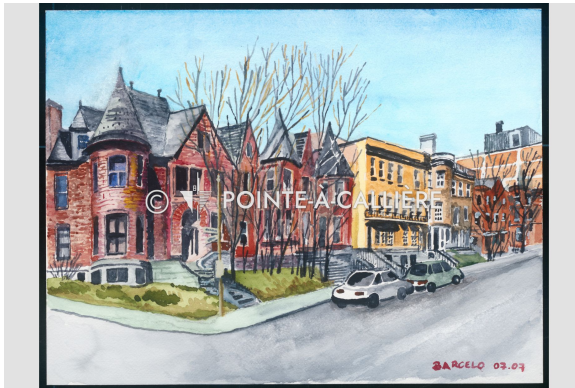

# Peinture

<https://collections.pacmusee.qc.ca/objets/peinture-2017-002-002/>

Collections / peinture

Droit d'auteur indéterminé

Peinture de l'avenue Docteur-Penfield.

---

Numéro d'accession 2017.02.02

Artiste / Auteur Barcelo, Michel

Date 2007-07

Médium et Support aquarelle, carton

Dimensions 30,5 x 40,5 cm

---

© Collection Pointe-à-Callière, don de Michèle Bertrand, 2017.002.002