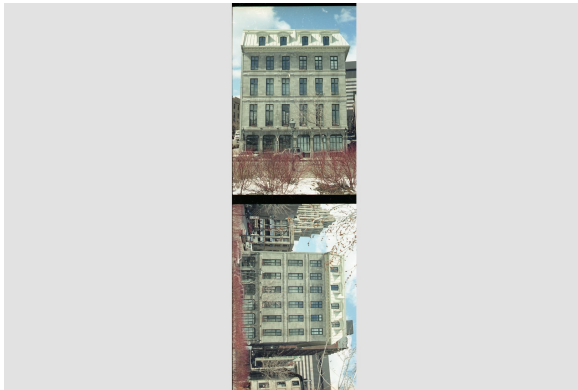

# Négatif

<https://collections.pacmusee.qc.ca/objets/negatif-2022-019-062/>

Collections / négatif

Licence CC BY-NC-ND 4.0

Ce négatif présente deux négatifs couleurs (1 vue portrait, 1 vue paysage) représentant un bâtiment historique en pierre de 4 étages plus les combles. La section du rez-de-chaussée est composée de vitrines entourées de colonnes.

---

Numéro d'accession 2022.19.062

Artiste / Auteur Rajotte, Normand

Date 2004

Médium et Support épreuve argentique, film négatif couleur

Dimensions 3,5 x 7,5 cm

---

© Collection Pointe-à-Callière, photos de Normand Rajotte, 2022.019.062