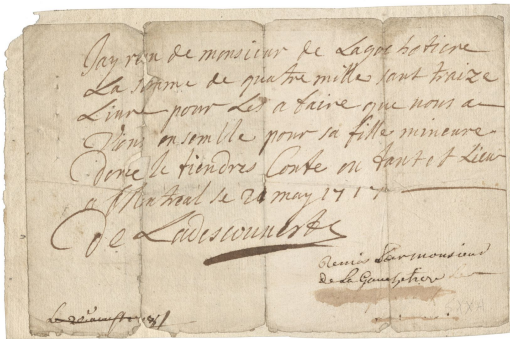

Manuscrit

<https://collections.pacmusee.qc.ca/objets/manuscrit-2018-014-021/>

Collections / Lieu de fondation de Montréal / manuscrit

Licence CC BY-NC-ND 4.0

De la Découverte – de Lagauchetière, Montréal Document ancien signé. Billet. Montréal, oblong, doublée sur carton fort. You de la Découverte, compagnon de LaSalle, marchand signe une quittance pour le compte de Daniel de La Gauchetière, seigneur et militaire. Le nom de celui-ci figure sur le bas du document.

Numéro d'accession 2018.14.21

Date 1717-05-21

Médium et Support encre, papier

Dimensions 12 x 18 cm

© Collection Pointe-à-Callière,2018.014.021