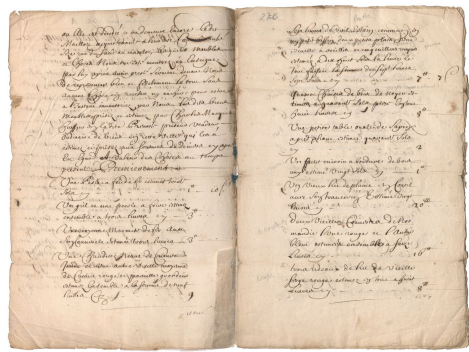

Manuscrit

<https://collections.pacmusee.qc.ca/objets/manuscrit-2018-014-010-1-6/>

Collections / manuscrit

Licence CC BY-NC-ND 4.0

Inventaire Genaple de Belle Fouos (François). Inventaire d'une maison du vieux Québec [GENAPLES, François et René-Louis Chartier de Lotbinière]. Document ancien signé. Inventaire Québec, 20 juillet 1690. 10 pages, in-folio.

Numéro d'accession 2018.14.10.1-6

Date 1690-07-20

Médium et Support encre, papier

Dimensions 32 x 21,5 cm

© Collection Pointe-à-Callière, 2018.014.010.1-6