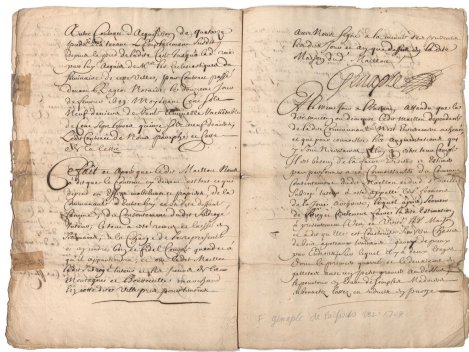

Manuscrit

<https://collections.pacmusee.qc.ca/objets/manuscrit-2018-014-010-1-6/>

Collections / manuscrit

Licence CC BY-NC-ND 4.0

Inventaire Genaple de Belle Fouos (François). Inventaire d'une maison du vieux Québec [GENAPLES, François et René-Louis Chartier de Lotbinière]. Document ancien signé. Inventaire Québec, 20 juillet 1690. 10 pages, in-folio.

Numéro d'accession 2018.14.10.1-6

Date 1690-07-20

Médium et Support encre, papier

Dimensions 32 x 21,5 cm

© Collection Pointe-à-Callière, 2018.014.010.1-6