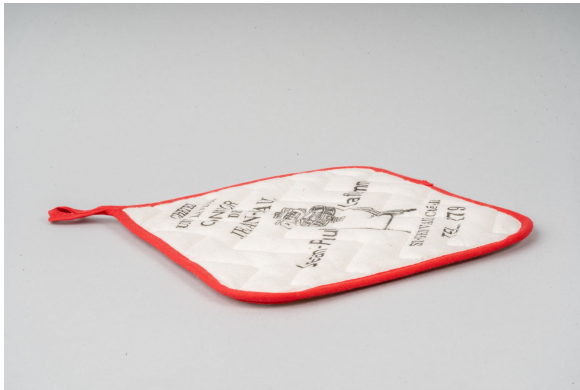

Manique

<https://collections.pacmusee.qc.ca/objets/manique-2022-006-00031/>

Collections / manique

Licence CC BY-NC-ND 4.0

Manique de forme carrée en tissu blanc ourlé d'un biais rouge. Nom de la compagnie "Jean-Paul Laflamme" imprimé dessus en noir.

Numéro d'accession 2022.06.31

Marchand Jean-Paul Laflamme

Matériaux fibre

Dimensions 0,7 x 15,2 x 15,4 cm

© Collection Pointe-à-Callière, collection Frédéric Cloutier et Ronald Chabot,

2022.006.00031

Photo de Michel Julien