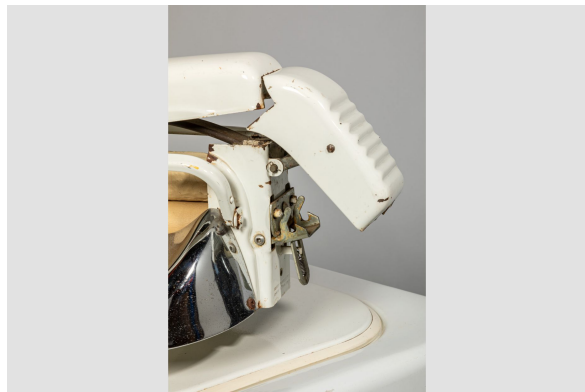

Collection ethnohistorique

Machine à laver

<https://collections.pacmusee.qc.ca/objets/machine-a-laver-2024-001-004/>

Collections / machine à laver

Laveuse etessoreuse à linge de la compagnie «Viking» vendu par la compagnie Eaton. La machine est blanche et chrome avec un tableau de bord bleu. L'essoreuse est sur le dessus de la machine et un couvercle recouvre le tambour de la machine.

Numéro d'accession 2024.01.04

Marchand T. Eaton CO Limited

Fabricant / Éditeur Viking

Matériaux émail, métal, plastique

Dimensions 120 x 66 cm

© Collection Pointe-à-Callière, 2024.001.004

Photo de Paul Dionne