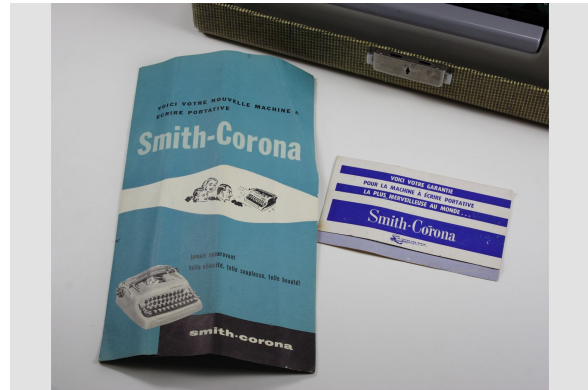

Machine à écrire portative

<https://collections.pacmusee.qc.ca/objets/machine-a-ecrire-2009-010-1-4/>

Collections / machine à écrire

Licence CC BY-NC-ND 4.0

Appareil portable en métal gris beige de marque Smith-Corona. Le nom de la compagnie apparaît en vert au-dessus du clavier, à droite. L'objet a une bobine d'encre bicolore noire et rouge. Le clavier vert a 47 touches comprenant des caractères divers tels que : l'alphabet, des signes de ponctuation, des chiffres de 0 à 9, des signes mathématiques, etc.

Numéro d'accession 2009.10.1-4

Fabricant / Éditeur Smith & Corona typewriters of Canada

Matériaux bois, caoutchouc, métal, plastique

Dimensions 13,5 x 41 x 31,5 cm

© Collection Pointe-à-Callière, 2009.010.1-4