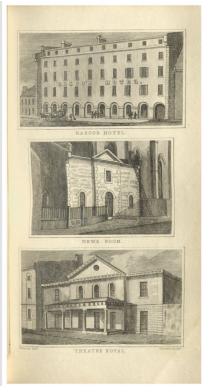

Livre

Hochelaga depicta : the early history and present state of the city and island of Montreal. With numerous Illustrative engravings.

<https://collections.pacmusee.qc.ca/objets/livre-2008-017-001/>

Collections / livre

Licence CC BY-NC-ND 4.0

Livre contenant de nombreuses gravures et planches monochromes ainsi qu'une carte pliante.

Numéro d'accession 2008.17.01

Fabricant / Éditeur Greig, William

Artiste / Auteur Bosworth, Newton

Date 1839

Matériaux carton, papier

Dimensions 18,8 x 12 x 2,3 cm

© Collection Pointe-à-Callière, 2008.017.001