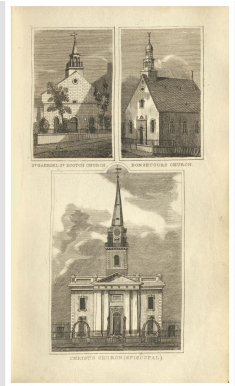

Livre

Hochelaga depicta : the early history and present state of the city and island of Montreal. With numerous Illustrative engravings.

<https://collections.pacmusee.qc.ca/objets/livre-2008-017-001/>

Collections / livre

Licence CC BY-NC-ND 4.0

Livre contenant de nombreuses gravures et planches monochromes ainsi qu'une carte pliante.

Numéro d'accession 2008.17.01

Fabricant / Éditeur Greig, William

Artiste / Auteur Bosworth, Newton

Date 1839

Matériaux carton, papier

Dimensions 18,8 x 12 x 2,3 cm

© Collection Pointe-à-Callière, 2008.017.001