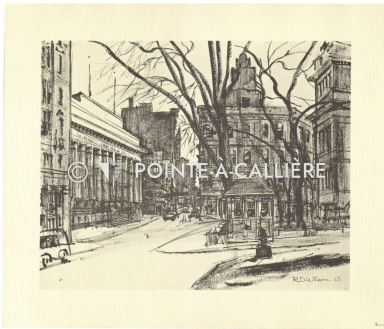

Impression

The Changing Scene / Changement de Scène

<https://collections.pacmusee.qc.ca/objets/impression-2022-008-009/>

Collections / impression

Droit d'auteur indéterminé

Reproduction de lithographie. Une étude printanière dans le coeur du quartier légal de Montréal, vue de la Place Vauquelin près de l'Hôtel de Ville. En regardant à l'ouest sur la rue Notre-Dame, l'on voit le nouveau Palais de Justice à gauche, avec une partie du vieil édifice apparaissant à droite. Les locaux étant devenus serrés dans les deux édifices, la construction d'un nouveau Palais de Justice s'imposait. Si les projets actuels du Département de la Justice sont mis à exécution, un gratte-ciel s'élèvera bientôt à cet endroit. L'élégant kiosque de journaux, au premier plan, est bien aménagé avec son poêle, pour les froids de l'hiver.

Numéro d'accession 2022.08.09

Artiste / Auteur Wilson, Richard Dinnis

Date 1965 c

Médium et Support encre, papier

Dimensions 32,3 x 38,4 cm

© Collection Pointe-à-Callière, 2022.008.009

Photo de Richard D. Wilson