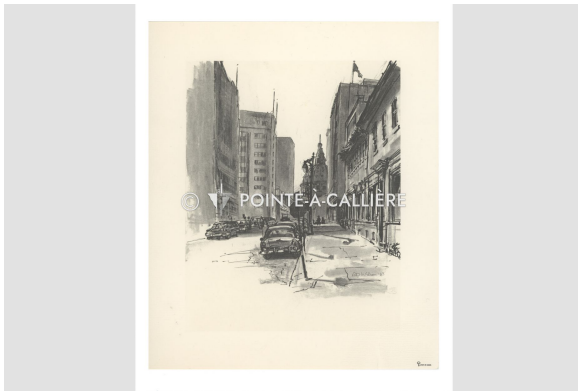

# Impression

## *The Changing Scene / Changement de Scène*

<https://collections.pacmusee.qc.ca/objets/impression-2022-008-004/>

Collections / Environnement et urbanisme / impression

Droit d'auteur indéterminé

Reproduction de lithographie d'une vue donnant vers l'ouest sur la rue Belmont, de Beaver Hall Hill. Vue des changements opérés par la construction récente. L'Hôtel Reine Elizabeth, les nouveaux locaux du C.N.R. et la Place Ville Marie couvrent maintenant de leur ombre le haut dôme de la Cathédrale.

---

Numéro d'accession 2022.08.04

Artiste / Auteur Wilson, Richard Dinnis

Date 1965 c

Médium et Support encre, papier

Dimensions 24 x 20 cm

---

© Collection Pointe-à-Callière, 2022.008.004