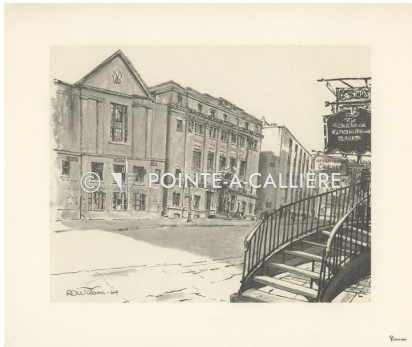

Impression

The Changing Scene / Changement de Scène

<https://collections.pacmusee.qc.ca/objets/impression-2022-008-002/>

Collections / impression

Droit d'auteur indéterminé

Reproduction de lithographie d'une vue des locaux de l'Association Athlétique Amateur de Montréal, sur la rue Peel, au sud de Sherbrooke. Cet immeuble s'entoure graduellement de bureaux fashionables et de luxueuses maisons de rapport. L'Association pense sérieusement à reconstruire à l'endroit actuel ou à aller s'établir dans de nouveaux locaux, dans un quartier du bas de la ville. Au cours des années écoulées, les équipes et membres porte-couleurs du Winnipeg Wheel ont toujours fait la gloire de l'A.A.A.M. et de la ville.

Numéro d'accession 2022.08.02

Artiste / Auteur Wilson, Richard Dinnis

Date 1965 c

Médium et Support encre, papier

Dimensions 20 x 24 cm

© Collection Pointe-à-Callière, 2022.008.002

Photo de Richard D. Wilson