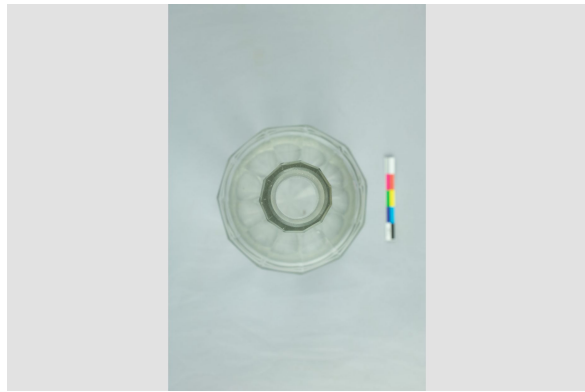

Huilier

<https://collections.pacmusee.qc.ca/objets/huilier-2018-010-1371/>

Collections / huilier

Licence CC BY-NC-ND 4.0

Le huilier est complet; il y a un petit éclat sur la base. Il est de forme cylindrique à pans. Son col est long et légèrement étranglé, l'épaule est arrondie, la paroi est légèrement fuselée vers la base, qui est droite. Le fond

est plat. Le sommet du goulot est plat et l'intérieur du goulot est dépoli. ; Le décor est taillé. Il est visible sur la col, l'épaule et la paroi, ainsi que sous le fond. Il consiste en pans droits, depuis la base jusque sous le bord. Le fond est taillé en étoile à huit branches. Le point d'appui est fait d'un rang de triangles en verre dépoli.

Numéro d'accession 2018.10.1371

Date 1890

Matériaux verre incolore sans plomb

Dimensions 19,6 x 6,9 x 6,9 cm

© Collection Pointe-à-Callière, fonds Paul-Gaston L'Anglais, 2018.010.1371

Photo de René Bouchard