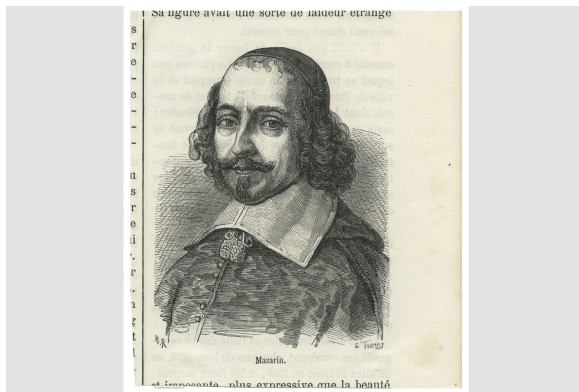

Estampe

Mazarin

<https://collections.pacmusee.qc.ca/objets/estampe-2022-040-118/>

Collections / estampe

Licence CC BY-NC-ND 4.0

Cette estampe à l'encre noire représente le portrait d'un homme aux cheveux longs et frisés recouverts par une calotte, et portant moustache et bouc. Il porte un grand col blanc et deux glans en collier.

Numéro d'accession 2022.40.118

Artiste / Auteur Thomas, E.

Période 19e siècle

Médium et Support encre, papier

Technique gravure

Dimensions 11,5 x 10 cm

© Collection Pointe-à-Callière, don de Simon Langlois, 2022.040.118