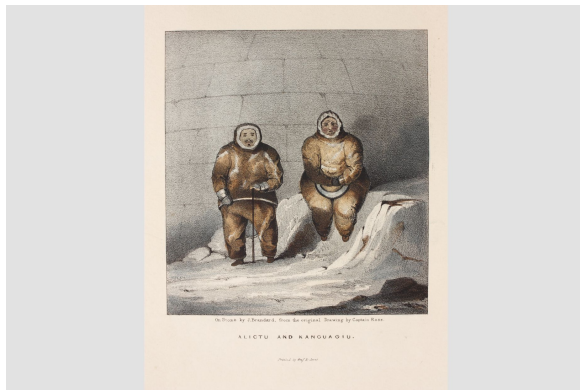

Estampe

<https://collections.pacmusee.qc.ca/objets/estampe-2010-106/>

Collections / estampe

Licence CC BY-NC-ND 4.0

Un homme debout et une femme assise devant un igloo.

Numéro d'accession 2010.106

Médium et Support encre, papier

Dimensions 32,3 x 25,3 cm

© Collection Pointe-à-Callière, 2010.106