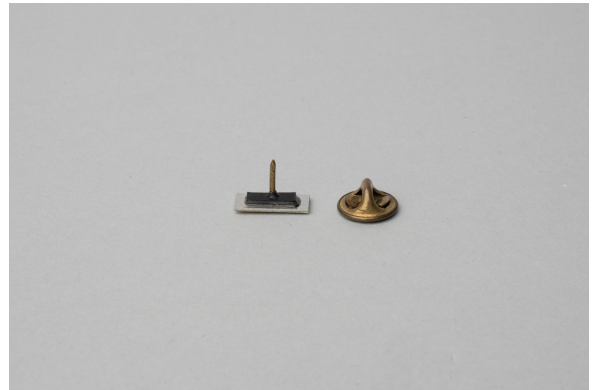

épinglette

<https://collections.pacmusee.qc.ca/objets/epinglette-2022-006-00175-1-2/>

Collections / épinglette

Licence CC BY-NC-ND 4.0

Épinglette rectangulaire en métal. Sur fond blanc on peut voir la lettre “P” (pour “Paquet”) en jaune et brun, ainsi que la lettre “S” (pour “Syndicat”) en jaune et bleu. L’attache est dorée.

Numéro d'accession 2022.06.175.1-2

Marchand La Compagnie Paquet Limitée

Matériaux métal

Dimensions 0,6 x 1,5 x 1 cm

© Collection Pointe-à-Callière, collection Frédéric Cloutier et Ronald Chabot,

2022.006.00175.1-2