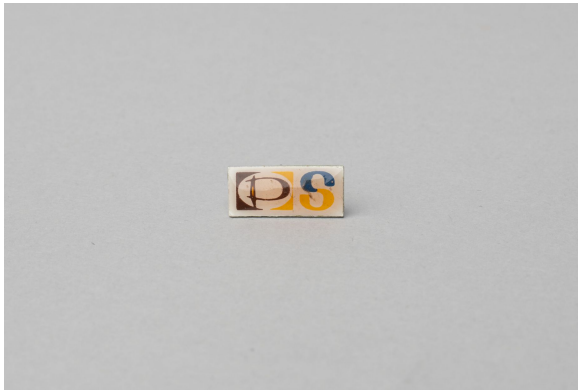

épinglette

<https://collections.pacmusee.qc.ca/objets/epinglette-2022-006-00175-1-2/>

Collections / épinglette

Licence CC BY-NC-ND 4.0

Épinglette rectangulaire en métal. Sur fond blanc on peut voir la lettre “P” (pour “Paquet”) en jaune et brun, ainsi que la lettre “S” (pour “Syndicat”) en jaune et bleu. L’attache est dorée.

Numéro d'accession 2022.06.175.1-2

Marchand La Compagnie Paquet Limitée

Matériaux métal

Dimensions 0,6 x 1,5 x 1 cm

© Collection Pointe-à-Callière, collection Frédéric Cloutier et Ronald Chabot,

2022.006.00175.1-2