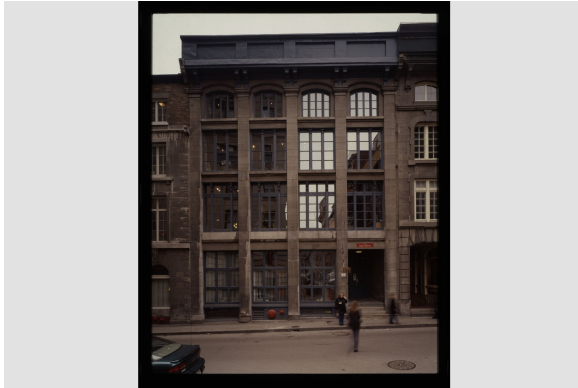

# Diapositive

<https://collections.pacmusee.qc.ca/objets/diapositive-2022-019-065/>

Collections / diapositive

Licence CC BY-NC-ND 4.0

Cette diapositive couleur présente une façade de bâtiment historique en pierre de quatre étages. Les fenêtres à carreaux sont peintes en bleu-gris. L'entrée se trouve à l'extrême droite et le haut des fenêtres du dernier étage est arrondi.

---

Numéro d'accession 2022.19.065

Artiste / Auteur Rajotte, Normand

Date 2004

Médium et Support épreuve couleur, pellicule d'acétate de cellulose

Dimensions 12,4 x 9,9 cm

---

© Collection Pointe-à-Callière, photos de Normand Rajotte, 2022.019.065