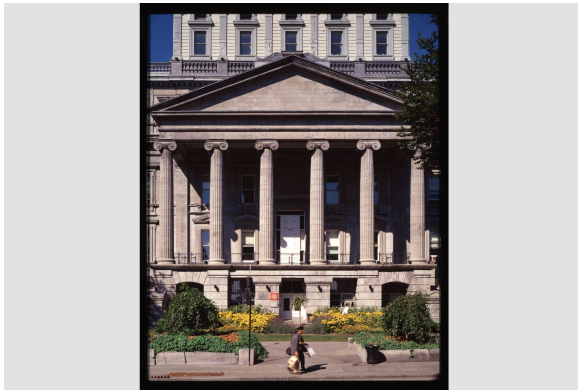

Diapositive

<https://collections.pacmusee.qc.ca/objets/diapositive-2022-019-057/>

Collections / diapositive

Licence CC BY-NC-ND 4.0

Cette diapositive présente une façade de bâtiment de style néo classique composée d'une terrasse à colonnade surmontée d'un tympan. Au rez-de-chaussée, l'espace public est agrémenté de verdure et de fleurs. Au premier plan, un passant sur le trottoir circule. (ancien palais de justice, rue Notre-Dame Est).

Numéro d'accension 2022.19.057

Artiste / Auteur Rajotte, Normand

Date 2004

Médium et Support épreuve couleur, pellicule d'acétate de cellulose

Dimensions 12,4 x 9,9 cm

© Collection Pointe-à-Callière, photos de Normand Rajotte, 2022.019.057