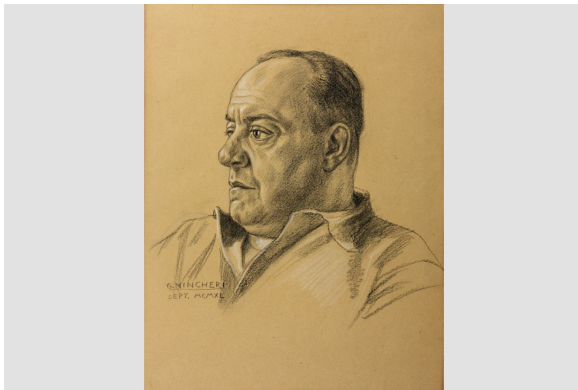

Collection ethnohistorique

Dessin portrait

<https://collections.pacmusee.qc.ca/objets/dessin-2010-071-007/>

Collections / Vie démocratique et politique / dessin

Licence CC BY-NC-ND 4.0

Portrait du profil gauche de Camillien Houde. Cadre sculpté de feuilles d'érable tout le tour et inscriptions sculptées.

Numéro d'accession 2010.71.07

Artiste / Auteur Nincheri, Guido

Date 1940

Médium et Support fusain; crayon Conté blanc, papier

Dimensions 49,4 x 32,7 cm

© Collection Pointe-à-Callière, 2010.071.007