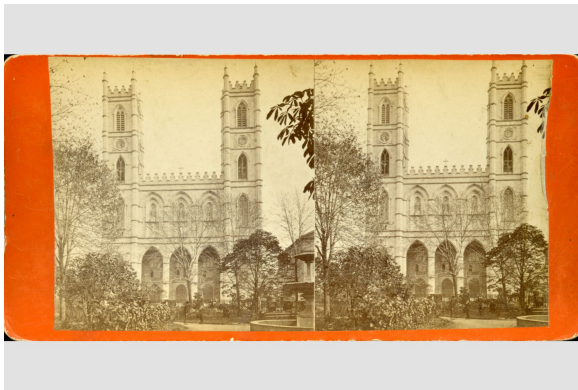

Collection ethnohistorique

# Carte stéréoscopique

<https://collections.pacmusee.qc.ca/objets/carte-stereoscopique-2010-040/>

Collections / Patrimoine religieux / carte stéréoscopique

Licence CC BY-NC-ND 4.0

Photographies de la façade de la Basilique Notre-Dame à Montréal construite de 1824 à 1829.

---

Numéro d'accession 2010.40

Période 1er quart du 20e siècle, 3e quart du 19e siècle

Matériaux papier

Technique collé

Dimensions 8,6 x 17,4 cm

---

© Collection Pointe-à-Callière, don de Denise Forest, 2010.040