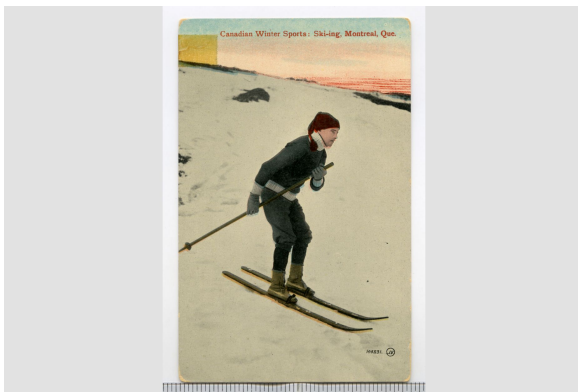

Cartes Postale

Carte postale

<https://collections.pacmusee.qc.ca/objets/carte-postale-2013-030-020-212/>

Collections / carte postale

Licence CC BY-NC-ND 4.0

Carte postale en couleur avec inscriptions manuscrites.

Numéro d'accession 2013.30.20.212

Fabricant / Éditeur The Valentine & Sons Publishing Co., Ltd.

Artiste / Auteur Inconnu

Date 1925 an

Médium et Support encre, carton

Technique couleur ajoutée

Dimensions 13,8 x 8,7 cm