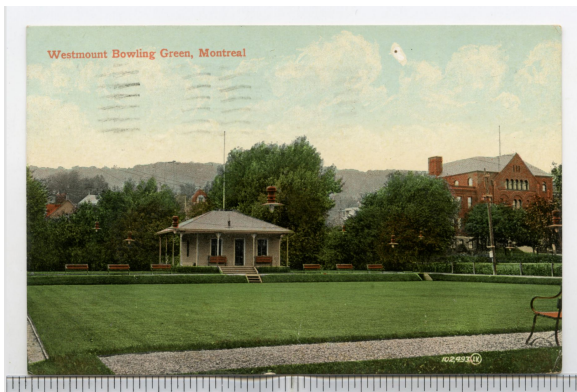

Cartes Postale

Carte postale

<https://collections.pacmusee.qc.ca/objets/carte-postale-2013-030-020-179/>

Collections / carte postale

Licence CC BY-NC-ND 4.0

Carte postale en couleur avec inscriptions manuscrites.

Numéro d'accession 2013.30.20.179

Fabricant / Éditeur The Valentine & Sons Publishing Co., Ltd.

Artiste / Auteur Inconnu

Date 1907 an

Médium et Support encre, carton

Technique couleur ajoutée

Dimensions 8,8 x 13,4 cm

© Collection Pointe-à-Callière, collection Christian Paquin, 2013.030.020.179