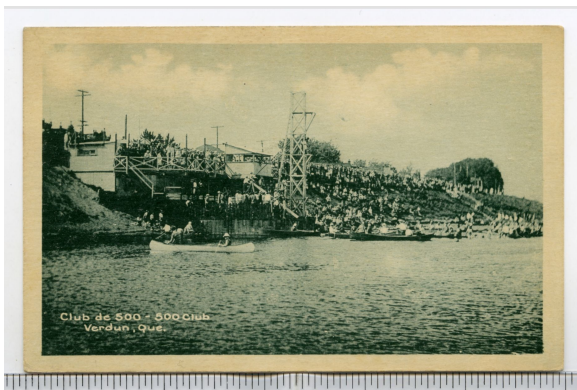

Cartes Postale

Carte postale

<https://collections.pacmusee.qc.ca/objets/carte-postale-2013-030-020-169/>

Collections / carte postale

Licence CC BY-NC-ND 4.0

Carte postale en monochrome teinté bleu.

Numéro d'accession 2013.30.20.169

Fabricant / Éditeur Robillard, A. - Photographe

Artiste / Auteur Inconnu

Médium et Support encre, carton

Technique procédé industriel

Dimensions 8,8 x 13,7 cm

© Collection Pointe-à-Callière, collection Christian Paquin, 2013.030.020.169